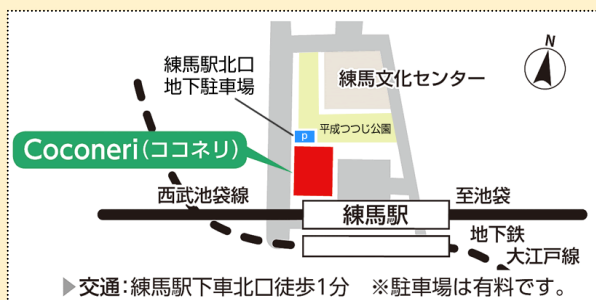

「わが町で共につながる

-何故つながろうとするのか-

尾山 清仁氏(聖書キリスト教会牧師)

15:55 ◆質疑応答

16:15 ◆アピールタイム

会場:ココネリホール

東京都練馬区練馬 1-17-1 3階

▶交通:練馬駅下車北口徒歩1分 ※駐車場は有料です。